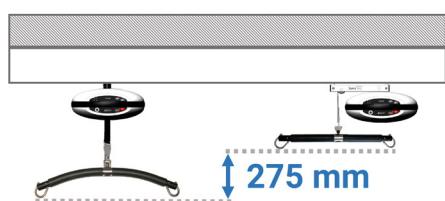

## LUNA SKY INTELIGENTNE ROZWIĄZANIE, DZIĘKI KTÓRYM MOŻESZ WIĘCEJ

Przez prawie dwie dekady podnośnik sufitowy Luna przyczynił się do znacznie płynniejszego i mniej uciążliwego przenoszenia i podnoszenia pacjentów przez personel medyczny na całym świecie. Większość pomieszczeń spełnia wymagania standardowej instalacji podnośnika sufitowego, ale od czasu do czasu niski sufit utrudnia przenoszenie pacjentów przy standardowej instalacji. Aby sprostać temu wyzwaniu i uzyskać znacznie większą wysokość podnoszenia, zaprojektowaliśmy Luna Sky.

Standard LUNA vs. LUNA SKY

### Zwiększona wysokość podnoszenia

Luna Sky poszerza zakres możliwości podnoszenia pacjentów. Dzięki Luna Sky zwiększyliśmy wysokość podnoszenia nawet o 275 mm, co umożliwia montaż instalacji, w miejscu w którym do tej pory było niemożliwe instalowanie podnośników sufitowych ze względu na niski sufit. To sprawia, że Luna Sky to idealny wybór do pomieszczeń z niskim sufitem i niskimi nadprożami.

### Zalety

- Kompatybilna ze wszystkimi typami instalacji, w tym zakrętami i sprzęgłami
- Te same części zamienne co do Luna
- Łatwa konserwacja
- Szybka zmiana wieszaka
- Proste i intuicyjne sterowanie ręczne
- Max. obciążenie: 200 kg
- Klasa IPx4 – idealna do łazienek
- Nr katalogowy: 015-03045