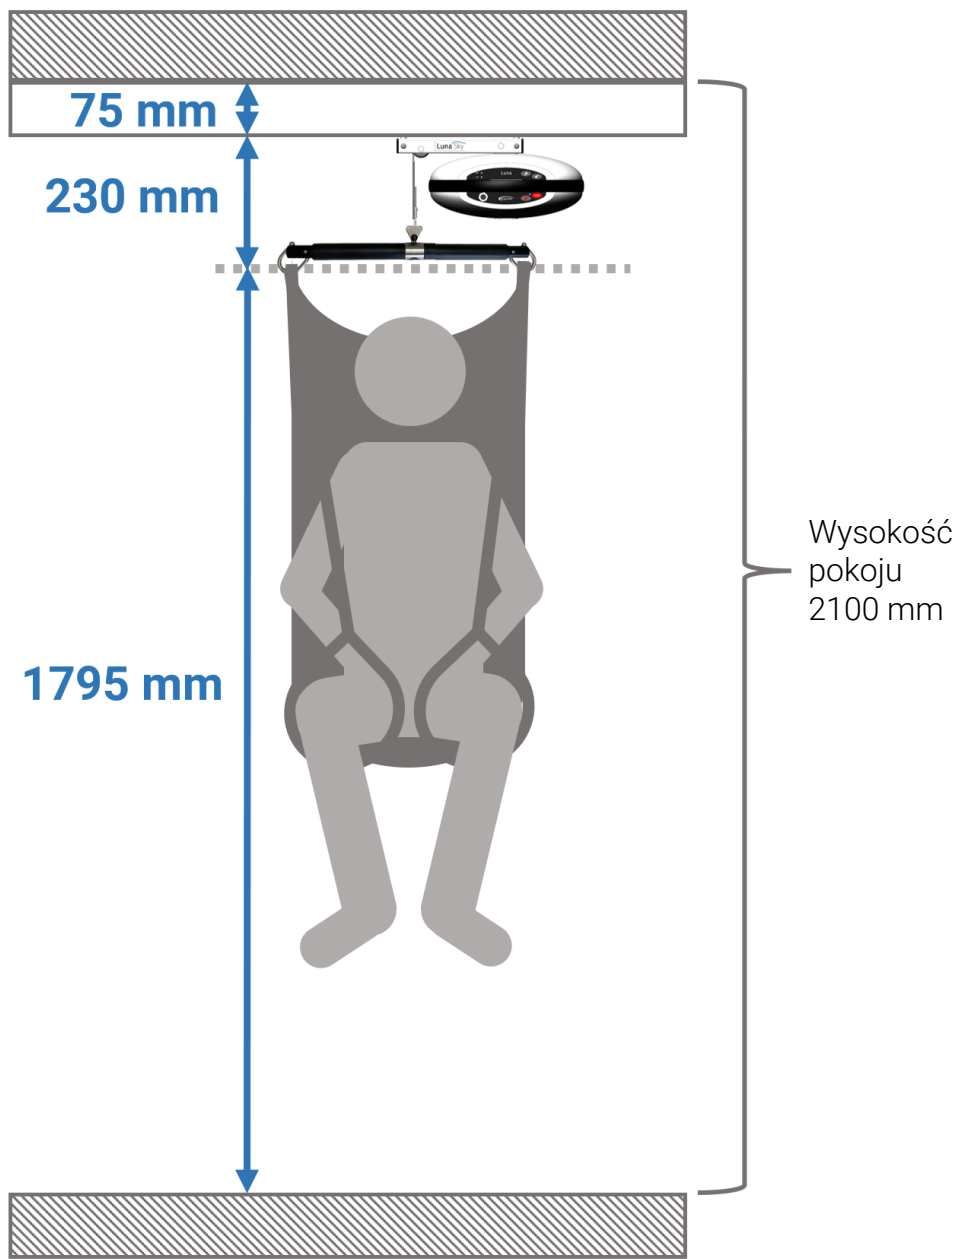

### Zwiększona wysokość podnoszenia

Luna Sky poszerza zakres możliwości podnoszenia pacjentów. Dzięki Luna Sky zwiększyliśmy wysokość podnoszenia nawet o 275 mm, co umożliwia montaż instalacji, w miejscu w którym do tej pory było niemożliwe instalowanie podnośników sufitowych ze względu na niski sufit. To sprawia, że Luna Sky to idealny wybór do pomieszczeń z niskim sufitem i niskimi nadprożami.

### Zalety

- Kompatybilna ze wszystkimi typami instalacji, w tym zakrętami i sprzęgłami
- Te same części zamienne co do Luna
- Łatwa konserwacja
- Szybka zmiana wieszaka
- Proste i intuicyjne sterowanie ręczne
- Max. obciążenie: 200 kg
- Klasa IPx4 – idealna do łazienek
- Nr katalogowy: 015-03045