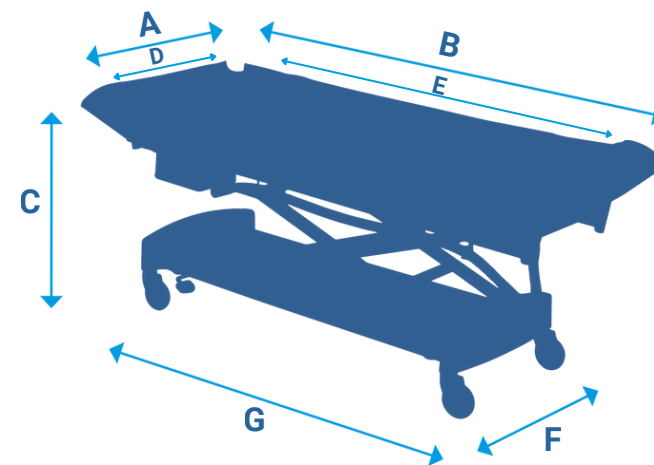

Wózkowanna hydrauliczna

C4300

Wózkowanna hydrauliczna + centralny hamulec

C430001

GLÓWNE CECHY

- Regulowana wysokość od 52 do 88 cm, system hydrauliczny uruchamiany pedałem nożnym dwustronnym
- Pokrycie z niebieskiego PVC (poliester powlekany, pikowany) o grubości 2 cm, zamocowane na płycie wodoodpornej typu Compact
- Barierki przy głowie i stopach
- Powierzchnia do leżenia: 178 cm × 60 cm
- Osłona podstawy wykonana z tworzywa ABS
- Szeroka podstawa (71,5 cm) zapewniająca lepszą stabilność
- Zamykanie odpływu wody (korek spustowy) oraz rura odprowadzająca wodę z mocowaniem na klips

ZALETY PRODUKTU

KOMFORT

Regulowana wysokość umożliwia personelowi medycznemu pracę w ergonomicznej pozycji, co zmniejsza ryzyko bólu pleców.

BEZPIECZEŃSTWO

Boczne barierki ochronne o wysokości 20 cm zapewniają pełne bezpieczeństwo pacjenta.

WYTRZYMAŁOŚĆ

Konstrukcja wykonana z malowanej stali, odpornej na korozję.

Łatwy w użyciu odpływ wody. Powierzchnia z nachyleniem 2°

Opcjonalny system z centralną blokadą kół (z czterema kołami o średnicy 125 mm, w tym jednym kołem skrętnym)

PODUSZKA CYLINDRYCZNA

Wysokość 9,9 cm, długość 49,7 cm, szerokość 20,2 cm

MATERAC DO WÓZKOWANNY

Wysokość 18 cm

BARIERKI

Barierki profilowane, składane, o wysokości 20 cm

A SZEROKOŚĆ CAŁKOWITA (z barierkami)	B DŁUGOŚĆ CAŁKOWITA (z barierkami)	C ZAKRES REGULACJI WYSOKOŚCI	D SZEROKOŚĆ UŻYTKOWA (powierzchnia leżenia)	E DŁUGOŚĆ UŻYTKOWA (powierzchnia leżenia)	F SZEROKOŚĆ PODSTAWY	G DŁUGOŚĆ PODSTAWY	ŚREDNICA KÓŁ	WAGA CAŁKOWITA URZĄDZENIA
74 cm	198 cm	52 - 88 cm	60 cm	178 cm	62 cm	170 cm	Ø100 mm - hamulce niezależne Ø125 mm - hamulec centralny	79 kg - bez centralnej blokady kół 85 kg - z centralną blokadą kół